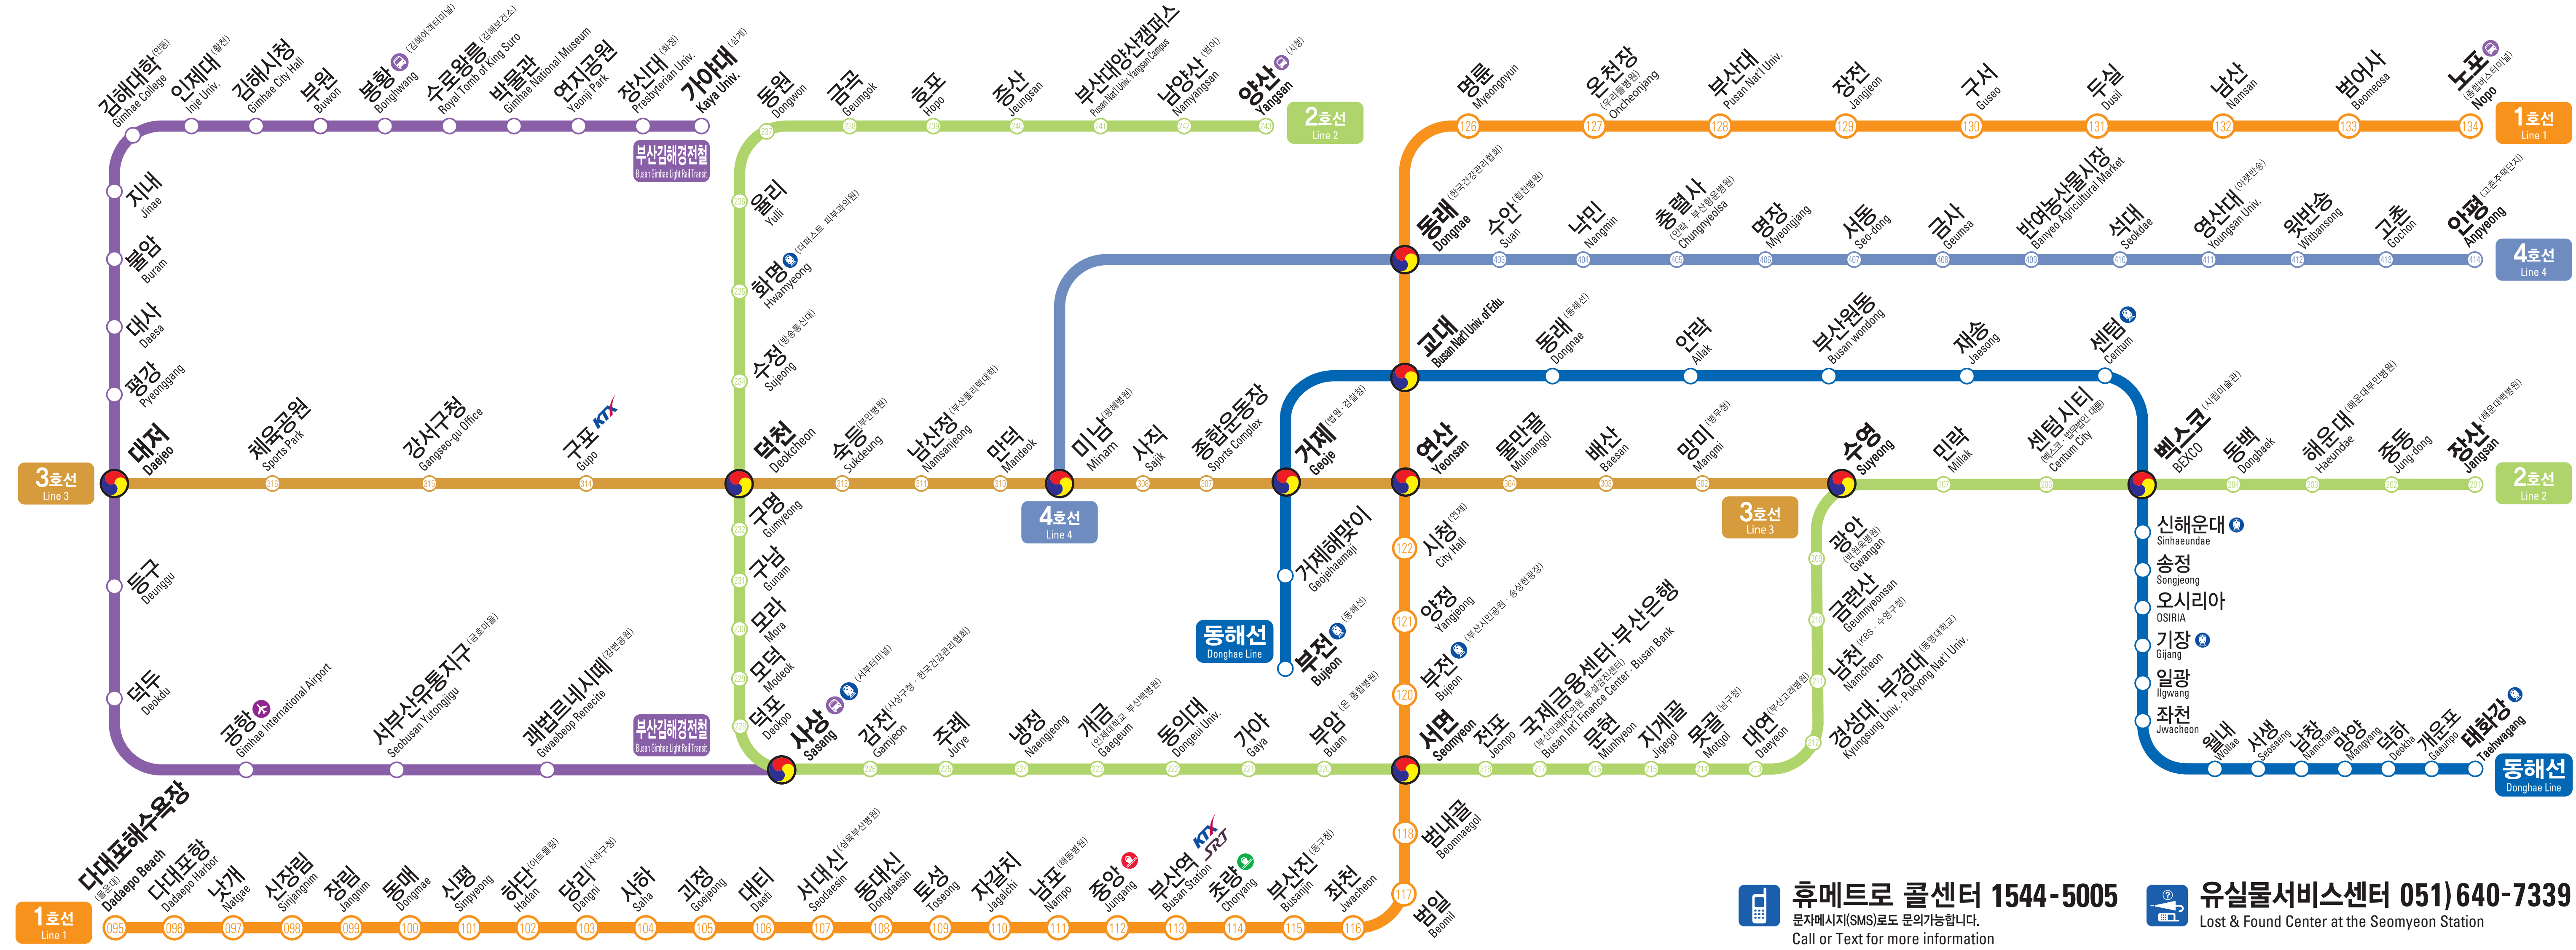

도시철도 노선도

Metro Line Map

1호선 Line 1
다대포해수욕장 ~ 노포
 Dadaepo Beach ~ Nopo

2호선 Line 2
양산 ~ 장산
 Yangsan ~ Jangsan

3호선 Line 3
대저 ~ 수영
 Daejeo ~ Suyeong

4호선 Line 4
미남 ~ 안평
 Minam ~ Anpyeong

부산김해경전철 Busan Gimhae Light Rail Transit
가야대 ~ 사상
 Kaya Univ. ~ Sasang

동해선 Donghae Line
부전 ~ 일광
 Bujeon ~ Ilgwang

환승역 Transfer Stn.	고속철도 Korea Train Express High Speed Railway
국제여객터미널 Int'l Passenger Terminal	연안여객터미널 Coastal Ferry Terminal
버스터미널 Bus Terminal	공항 Airport
기차역 Train Stn.	

휴메트로 콜센터 1544-5005
 문자메시지(SMS)로도 문의가능합니다.
 Call or Text for more information

유실물서비스센터 051) 640-7339
 Lost & Found Center at the Seomyeon Station